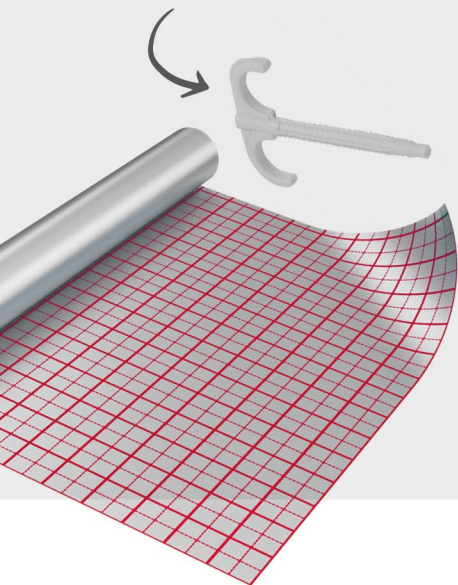

Εξαρτήματα ενδοδαπέδιας θέρμανσης

- Φιλμ, Στηρίγματα, γάντζοι